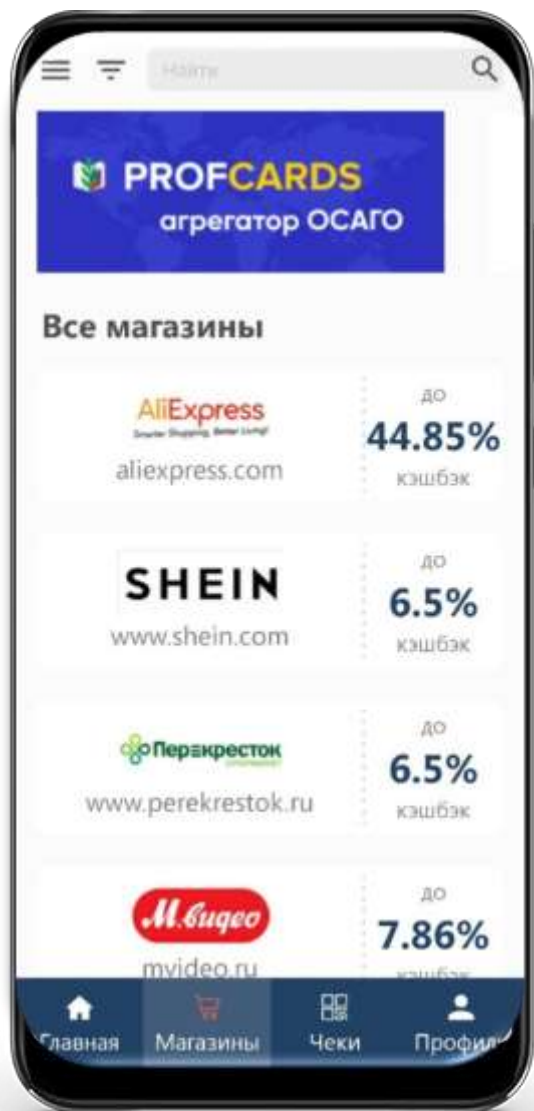

для доступа

Номер билета или email

Я согласен с [политикой систем](#)

ВОЙТИ

Я забыл пароль

3
6
9
X

Я не зарегистрирован

доступно в Google Play

БОНУСНАЯ ПРОГРАММА «PROFCARDS»

доступно в App Store

доступно в Google Play

БОНУСНАЯ ПРОГРАММА «PROFCARDS»

доступно в App Store

БОНУСНАЯ ПРОГРАММА «PROFCARDS»

Основной алгоритм покупок с возвратом бонусов:

- 1) Вход под своим логином и паролем в Profcards.
- 2) В разделе перечня партнеров или сервисов выберете необходимый магазин. У каждого магазина свое предложение. Ознакомьтесь с ним вы можете на отдельной странице магазина. Платформа перенаправит вас на сайт выбранного магазина.
- 3) Совершите покупки и оплатите их на сайте партнера
- 4) После совершения покупки магазин-партнер фиксирует вашу оплату, и в течение 3-х рабочих дней к вам на электронную почту, указанную при регистрации, придет подтверждение о начислении возвратных денежных средств.

Поиск магазина, например: Lamoda

Магазины

Финансовые продукты

Страхование

Новости

Правила

Партнёрство

PROFCARDS > Магазины