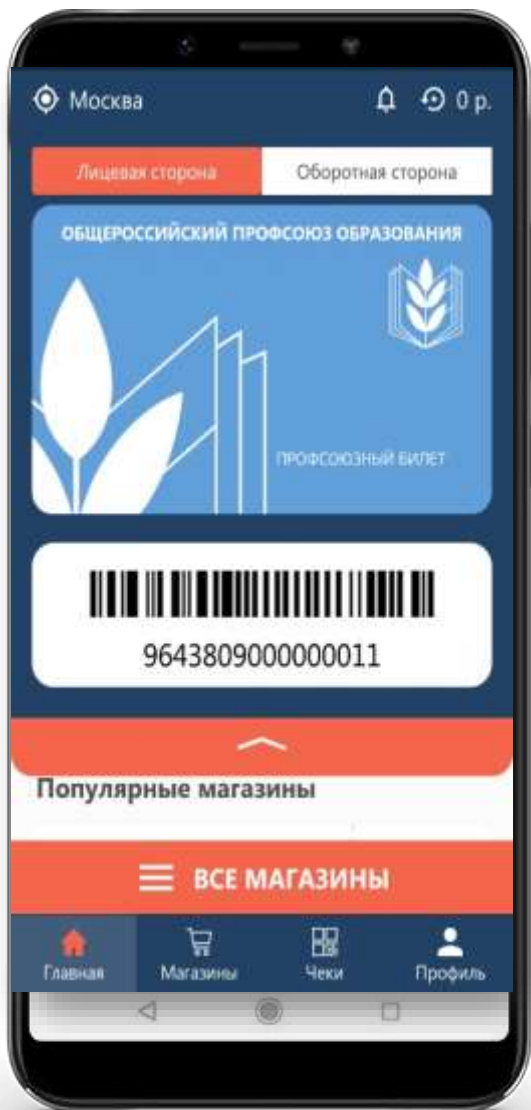

для доступа

Номер билета или email

Я согласен с [политикой систем](#)

ВОЙТИ

Я забыл пароль

3
6
9
X

Я не зарегистрирован

доступно в Google Play

БОНУСНАЯ ПРОГРАММА «PROFCARDS»

доступно в App Store

доступно в Google Play

БОНУСНАЯ ПРОГРАММА «PROFCARDS»

доступно в App Store

БОНУСНАЯ ПРОГРАММА «PROFCARDS»

Основной алгоритм покупок с возвратом бонусов:

- 1) Вход под своим логином и паролем в Profcards.
- 2) В разделе перечня партнеров или сервисов выберете необходимый магазин. У каждого магазина свое предложение. Ознакомьтесь с ним вы можете на отдельной странице магазина. Платформа перенаправит вас на сайт выбранного магазина.
- 3) Совершите покупки и оплатите их на сайте партнера
- 4) После совершения покупки магазин-партнер фиксирует вашу оплату, и в течение 3-х рабочих дней к вам на электронную почту, указанную при регистрации, придет подтверждение о начислении возвратных денежных средств.