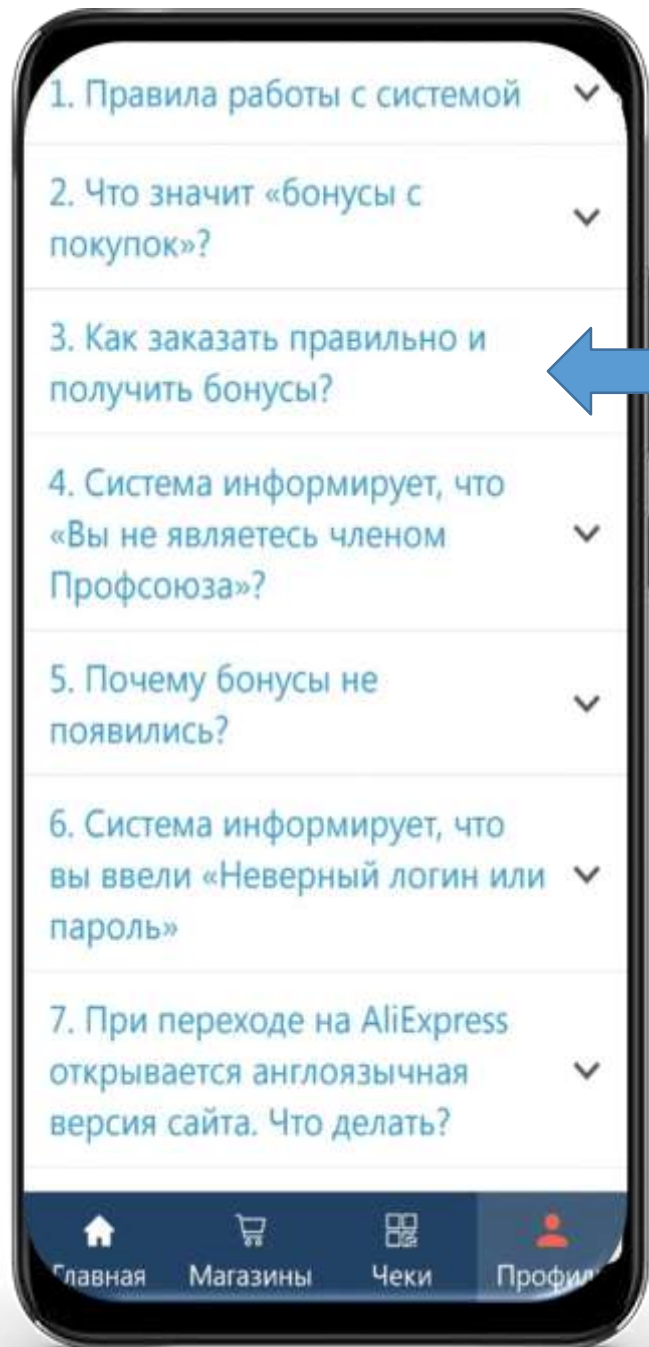

для доступа

Номер билета или email

Я согласен с [политикой систем](#)

ВОЙТИ

Я забыл пароль

3
6
9
X

Я не зарегистрирован

доступно в Google Play

БОНУСНАЯ ПРОГРАММА «PROFCARDS»

доступно в App Store

доступно в Google Play

БОНУСНАЯ ПРОГРАММА «PROFCARDS»

доступно в App Store

БОНУСНАЯ ПРОГРАММА «PROFCARDS»

Основной алгоритм покупок с возвратом бонусов:

- 1) Вход под своим логином и паролем в Profcards.
- 2) В разделе перечня партнеров или сервисов выберете необходимый магазин. У каждого магазина свое предложение. Ознакомьтесь с ним вы можете на отдельной странице магазина. Платформа перенаправит вас на сайт выбранного магазина.
- 3) Совершите покупки и оплатите их на сайте партнера
- 4) После совершения покупки магазин-партнер фиксирует вашу оплату, и в течение 3-х рабочих дней к вам на электронную почту, указанную при регистрации, придет подтверждение о начислении возвратных денежных средств.